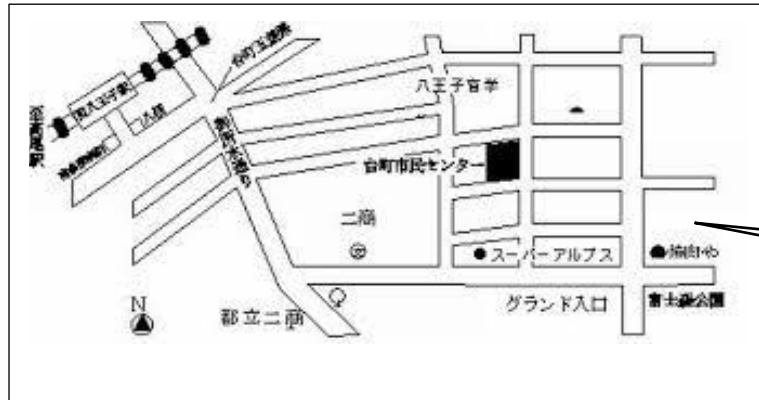

# 富士森公園へのアクセス

クイズラリーの詳細は、参加者に後日お知らせします。

雨天の場合は、ZOOMにて総会をします。  
 ホスト局は、台町市民センターの多目的室です。