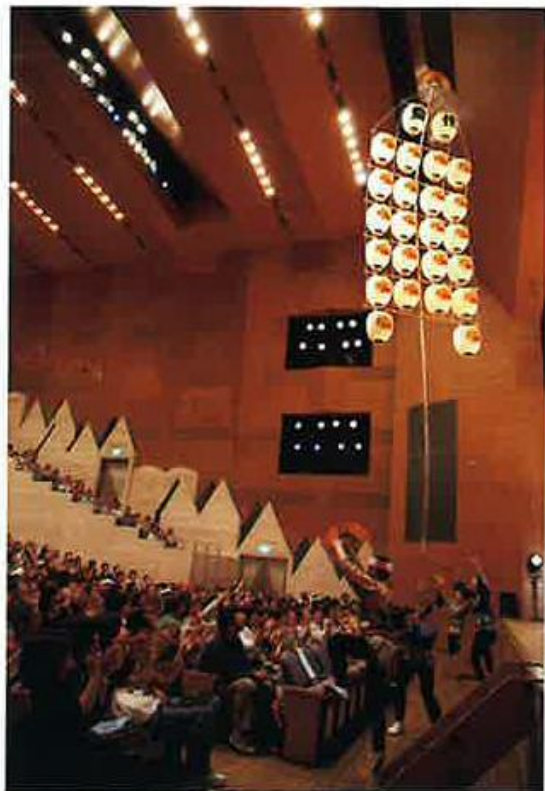

## ひの地域公演

2024年**2月25日**(日)

**14:30**開演 (14:00開場)

日野市民会館 **ひの煉瓦ホール**  
1階 大ホール

14:30~16:10 (休憩あり)

前売: 2,500 円 全席指定

囃し囃され 荒馬まつりで  
みんなの夢がみのりますように

日本のお祭りの中で昔から育まれてきた太鼓や踊りの数々。公演中、観客とかけ声をかけ合ったり踊ったりする場面、また客席で提灯を高く掲げる竿灯など、祭りならではの一体感や臨場感を演出しながら、明日への夢や希望をもって生きていけますように、とのメッセージを発信します。